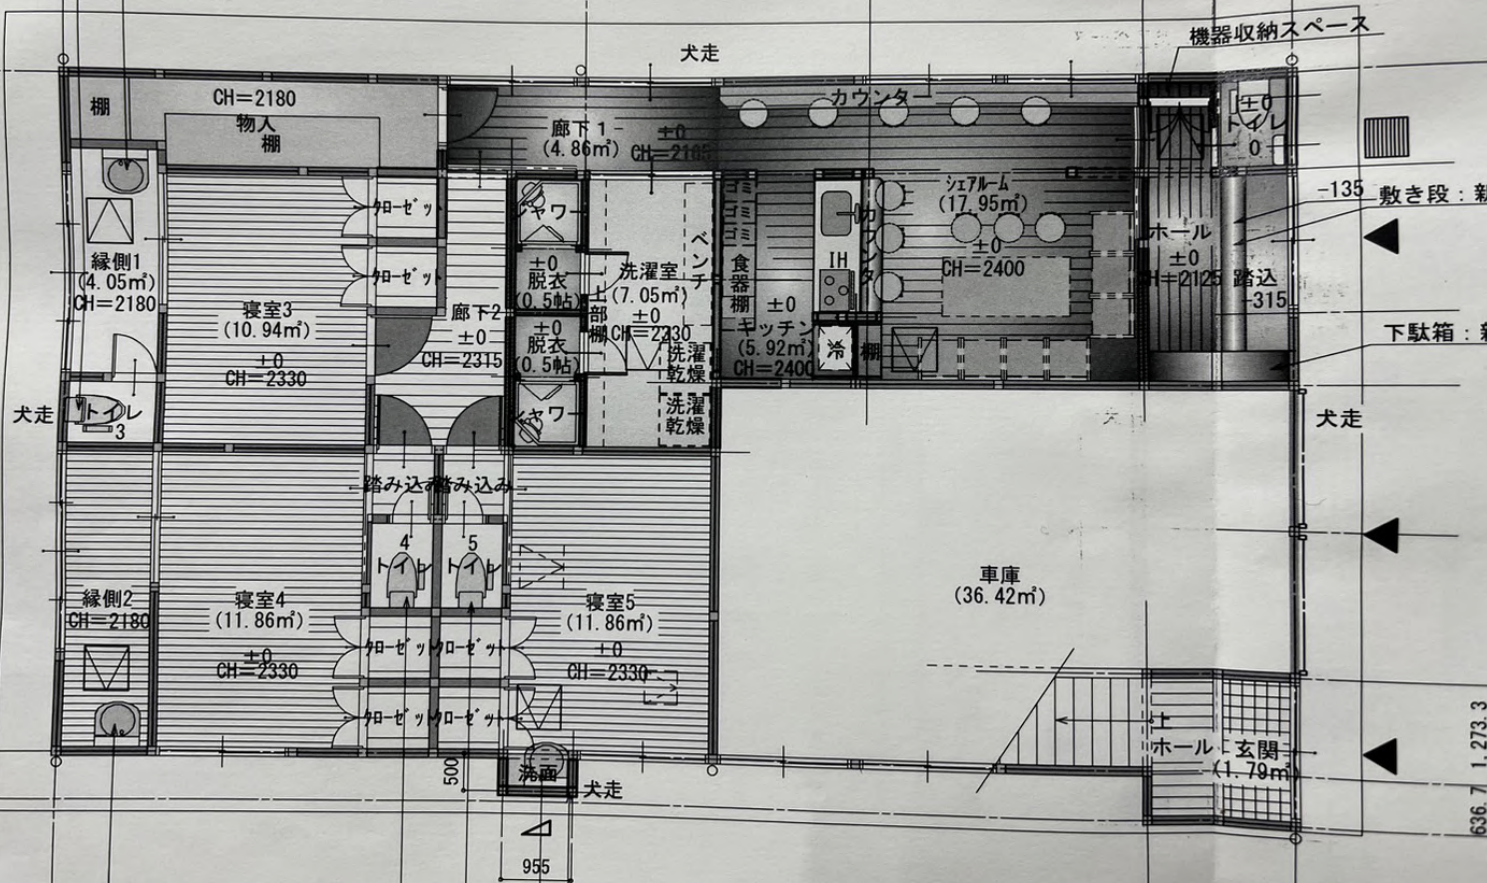

便座：ウォシュレットに取り換え 機械設備工事

洗面化粧台設置（温水器付き）機械設備工事

洗面部分：増築

636.7 1.273.3